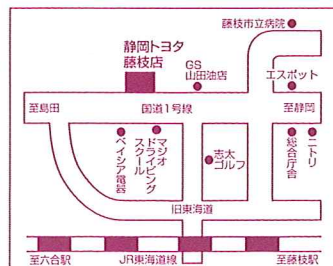

ムジカ・スギヤマ
TEL 0537-22-4675

J music school

楽しく学ぶ、
音楽の喜び。

- フルード
- バイオリン
- ピアノ
- ソルフェージュ

ジェイ・ミュージックスクール 静岡御門台駅前

〒424-0879 静岡市清水区有度本町2-17 ポップスプラザビル3F西
Tel. 054-344-1815 Fax. 054-344-1714

音楽教室、コンサート企画・制作・運営/有限会社 ジェイハーモニー

クラウン・プリウス・アクアの—

静岡トヨタ

藤枝店

藤枝市内瀬戸523
TEL 054-641-0303

お客様テレホン(本社)

フリーコール 0120-162111
受付時間(土曜・日曜) 9:00~17:00
(平日・祝日) 10:00~18:00

インターネットアドレス

<http://www.shizuokatoyota.co.jp>