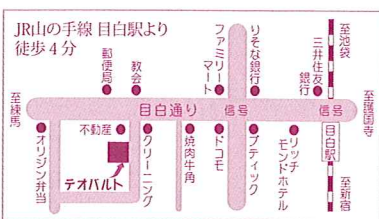

ダクの運営するミュージックスクール
クラシックコースとポピュラー&ジャズコース
随時生徒募集中!

MUSIC SCHOOL

Da Capo

ダ・カーポ
●入会のお問合せはお気軽に
TEL (03) 3361-4110
〒169-0073 東京都新宿区百人町2-6-4
※電話番号「ダク」でもお問合せを受け付けています。

ご購入・お買い替え、修理のご相談もお気軽に!

信頼できる フルート専門店

- 歴史的銘器から初心者モデルまで、国内・海外各メーカー 新品・中古販売 / 試奏歓迎。
- メーカー問わず修理受付 (点検・見積無料 / 保証付) ● 委託販売・下取り査定無料
- レンタル用フルート有り (ピッコロ・アルト・バス含む) ◎全国へ宅配にて対応

- CD・楽譜・関連小物・メンテナンス用品
- フルート教室・体験レッスン常時受付
- フリースケジュールによる完全個人指導
- 入会随時 (午前11時~夜9時まで)

始めました!

<http://theobald.jp>

フルート専門店 テオバルト

◎ AM11:00~PM 6:30 月曜日定休 flute@theobald.jp

東京都新宿区下落合 3-16-18 TEL.03-5983-0711 FAX.03-5983-0712